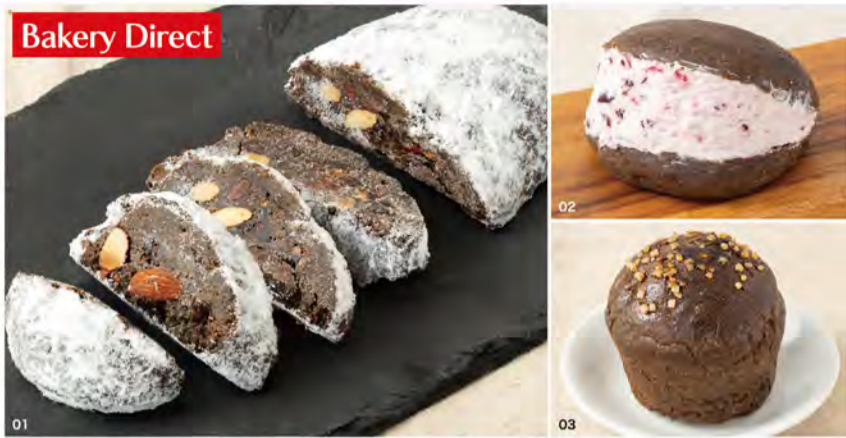

Valentine sweets collection

もうすぐバレンタイン!大切なあの人への贈り物や自分へのご褒美にもピッタリなスイーツをご紹介します!

Bakery Direct

01.見逃せない2月限定のプレミアムなバレンタインスイーツ多数!「バレンタインシュトーレン」2,800円。
02.「バレンタインマリトッツォ」420円。03.「生チョコ超熟プリオッシュ」310円。

ビターな余韻に浸る「バレンタインシュトーレン」

小麦をはじめとした材料の一つ一つにこだわり、多加水製法で作る「ここでもしか買えないパン」が人気を集めるパン屋「ベーカリーディレクト」。2月限定の「バレンタインシュトーレン」は、フランス産チョコレートやカカオから香るビターな余韻と、マカダミアナッツやアーモンド、セミドライバナナの楽しい食感、じっくりと発酵させて焼き上げた庄内産小麦や北海道産発酵バターが醸し出す芳醇な風味が合わさったプレミアムなバレンタインスイーツ。またクランベリーとフランボワーズの酸味が後を引く、生クリーム満載の「バレンタインマリトッツォ」や、多加水生地のもっちり感が楽しめる「生チョコ超熟プリオッシュ」などもオススメ!

Bakery Direct
酒田市駅前2-2-10
営/10:00~16:00
休/月曜、火曜