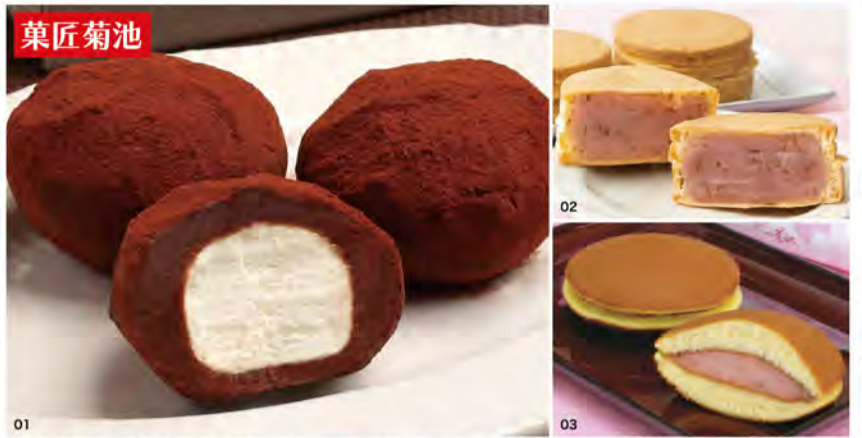

菓匠菊池

01.「純生トリュフ」4個入り800円、6個入り1,200円。02.「桜大判焼き」200円。※東町工房店限定、水・日の販売はお休み。
03.「桜どらやき」200円。

濃厚&とろける口溶け「純生トリュフ」

チョコと生クリームを合わせて作った特製ガナッシュの中には、ふんわりと泡立てた生クリームがたっぷり。口の中に入れば、濃厚なチョコの風味が広がることにクリームが淡雪のようにすっと溶け、生乳本来の奥深いコクとリッチな味わいが楽しめる。クリームのまろやかさがチョコの上品な香りと甘さを一層引き立て、幸せなひと時に。また東町工房店限定で「桜大判焼き」が登場!皮の中には、白餡に刻んだ桜の葉をふんだんに入れた自家製桜餡がたっぷり。モチモチのクラシカルな食感の生地と、桜香る程よい甘さの桜餡がベストマッチ!職人が熟練の技で焼き上げた、春の人気商品「桜どらやき」もオススメです。

菓匠菊池
酒田市二番町8-19
☎0120-30-3331
営/10:00~18:10(本店)
休/元旦のみ
支店>
東町工房店・東泉町店